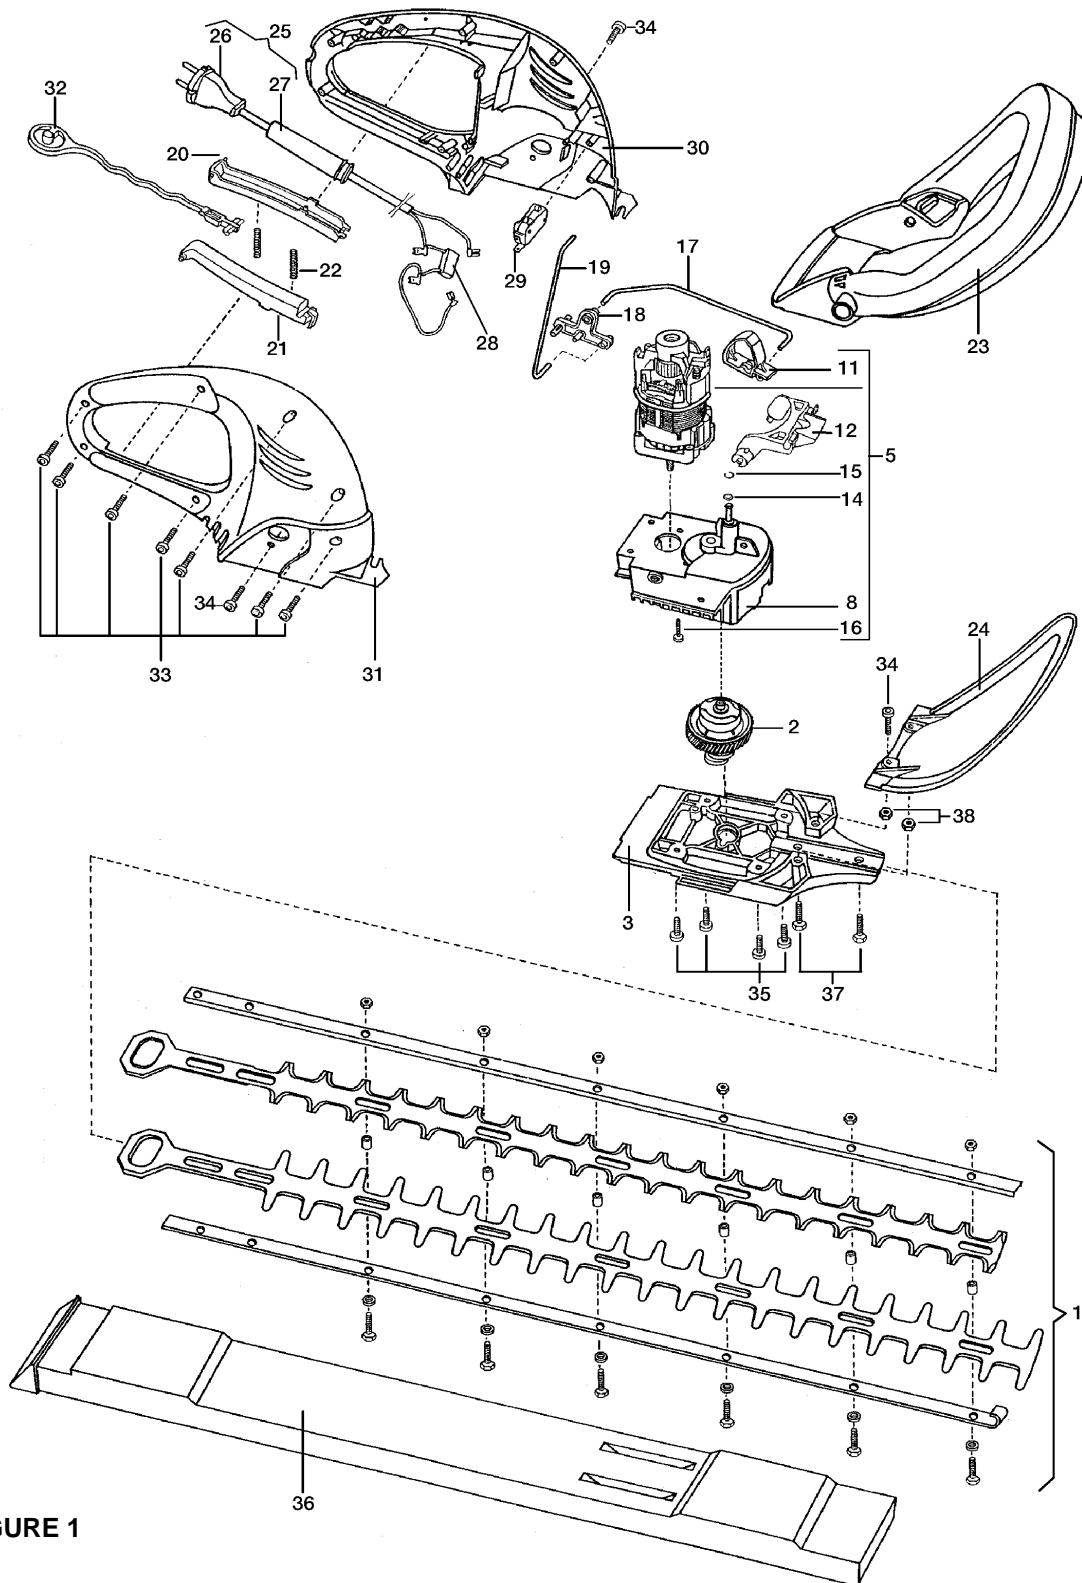

FIGURE 1

Item	P/N McC	P/N ELX	Qty	DESCRIPTION

Item	P/N McC	P/N ELX	Qty	DESCRIPTION

FIGURE 1

C 1	249856	538249856	1	5-50 blade ass'y
	249857	538249857	1	5-60 blade ass'y
C 2	249858	538249858	1	500W motor gear
3	248875	538248875	1	keep plate
	248876	538248876	1	grey keep plate
4	248866	538248866	1	dust cover
C 5	242336	538242336	1	500W motor
8	• 248879	538248879	1	500W motor box
C 11	• 248865	538248865	1	toggle lever
12	• 248877	538248877	1	linkage
14	• 248881	538248881	1	washer
15	• 248882	538248882	1	retaining ring
16	• 248883	538248883	4	motor box locking screw
17	242453	538242453	1	lower engaging lever
C 18	242342	538242342	1	control lever
19	242343	538242343	1	upper connecting rod
20	242344	538242344	1	upper control lever
	242359	538242359	1	grey upper control lever
21	242345	538242345	1	lower control lever
	242360	538242360	1	grey lower control lever
22	242346	538242346	2	control lever spring
23	242348	538242348	1	handle ass'y
	242361	538242361	1	grey handle ass'y
C 24	242347	538242347	1	guard
25	242352	538242352	1	wires (Schuko)
	242396	538242396	1	wires (UK)
26	• 242353	538242353	1	cable+pin (Schuko)
	• 242397	538242397	1	cable+pin (UK)
27	• 241051	538241051	1	fair lead
28	• 240794	538240794	1	radio interference suppressor
B 29	• 242354	538242354	1	micro switch
30	242264	538242264	1	left crankcase (1 switch)
	242393	538242393	1	orange left crankcase (1 switch)
31	242265	538242265	1	right crankcase (1 switch)
	242394	538242394	1	orange right crankcase (1 switch)
32	242266	538242266	1	wire holder
33	240862	538240862	7	M4x18 screw
34	242349	538242349	4	M6 screw
35	242350	538242350	4	M5 screw
36	242351	538242351	1	blades case
37	229959	538229959	2	M6x20 screw
38	217403	538217403	2	M6 nut

A=ALTA ROTAZIONE
B=MEDIA ROTAZIONE
C=ALTA ROTAZIONE
NUOVI CODICI

A=HIGH MOVING
B=MEDIUM MOVING
C=SLOW MOVING
NEW P. NUMBERS

A=HAUTE DEMANDE
B=MOYENNE DEMANDE
C=BASSE DEMANDE
NOUVELLES REFERENCES

A=GROBE NACHFRAGE
B=MITTELMAESSIGE
C=WENIGE NACHFRAGE
NEU CODEX